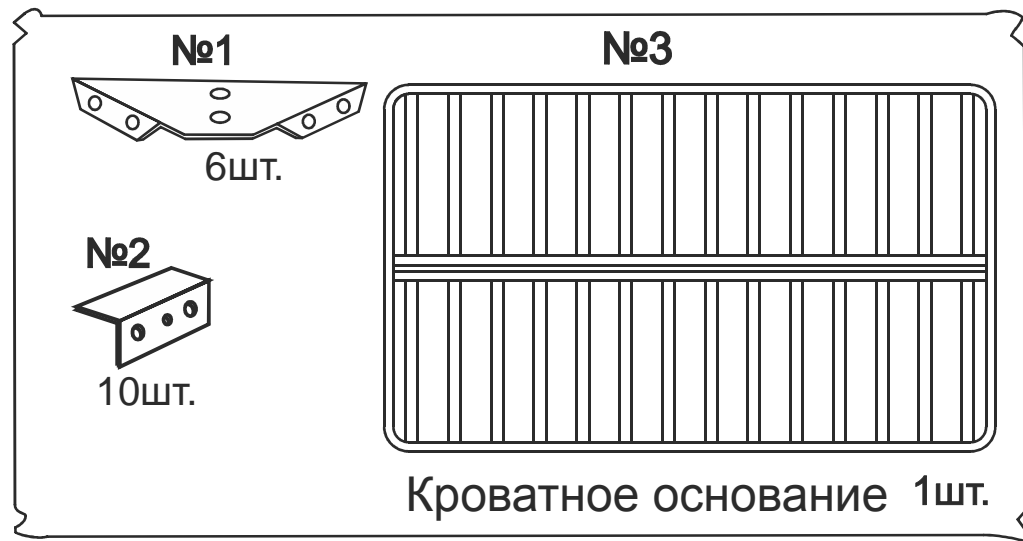

ARM  S[®]

Кристалл 4

ARM  S[®]

Винт М8х50

Шайба М8

Гайка М8

13

Настил

9

№1

№3

6 шт.

№2

10 шт.

Кроватное основание 1 шт.

Наклейка войлочная (наклеить в местах соприкосновения кроватного основания с опорами)