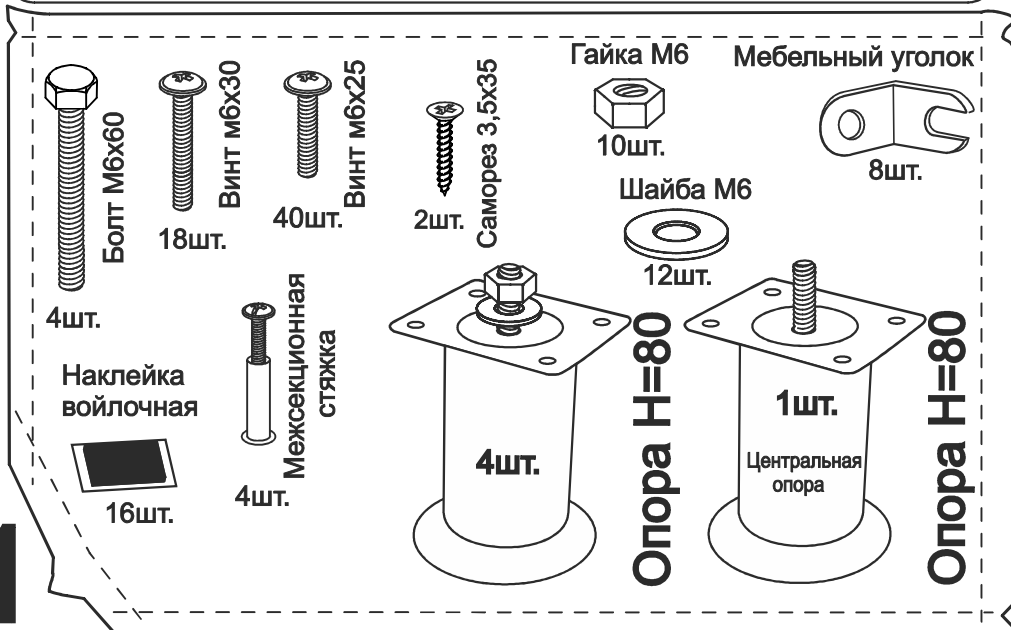

ARM  S[®]

Кристалл 4

ARM  S[®]

Винт М8х50

Шайба М8

Гайка М8

13

Настил

9

№1

№3

6 шт.

№2

10 шт.

Кроватное основание 1 шт.

Наклейка войлочная (наклеить в местах соприкосновения кроватного основания с опорами)