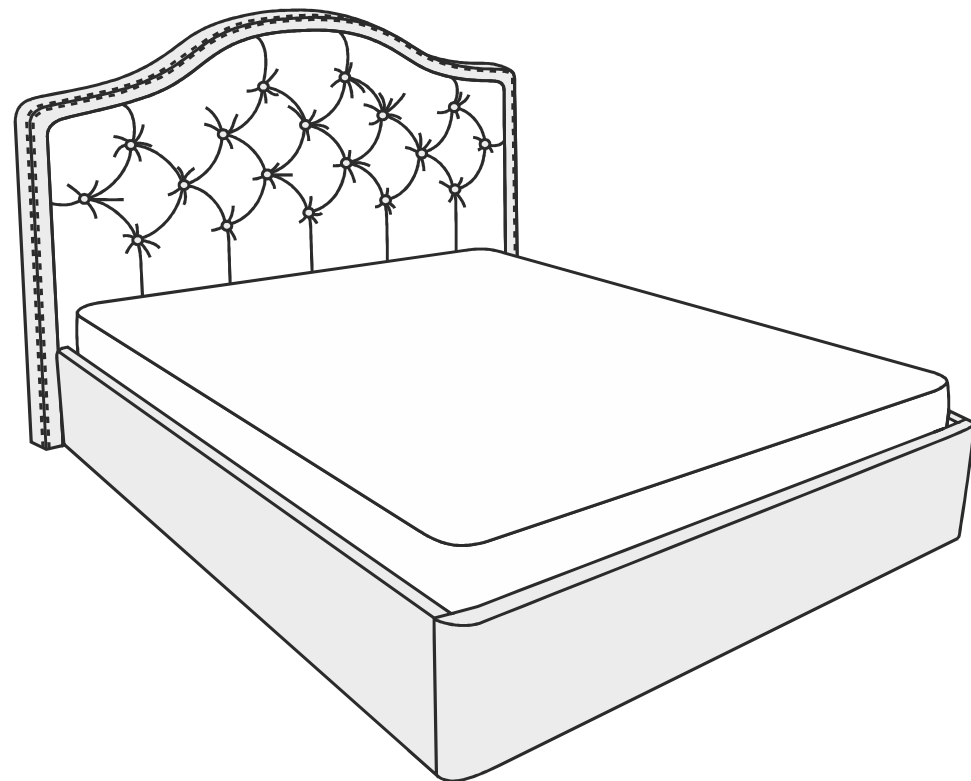

ARM  S[®]

Кристалл 4

ARM  S[®]

Винт М8х50

Шайба М8

Гайка М8

13

Настил

9

№1

№3

6 шт.

№2

10 шт.

Кроватное основание 1 шт.

Наклейка войлочная (наклеить в местах соприкосновения кроватного основания с опорами)